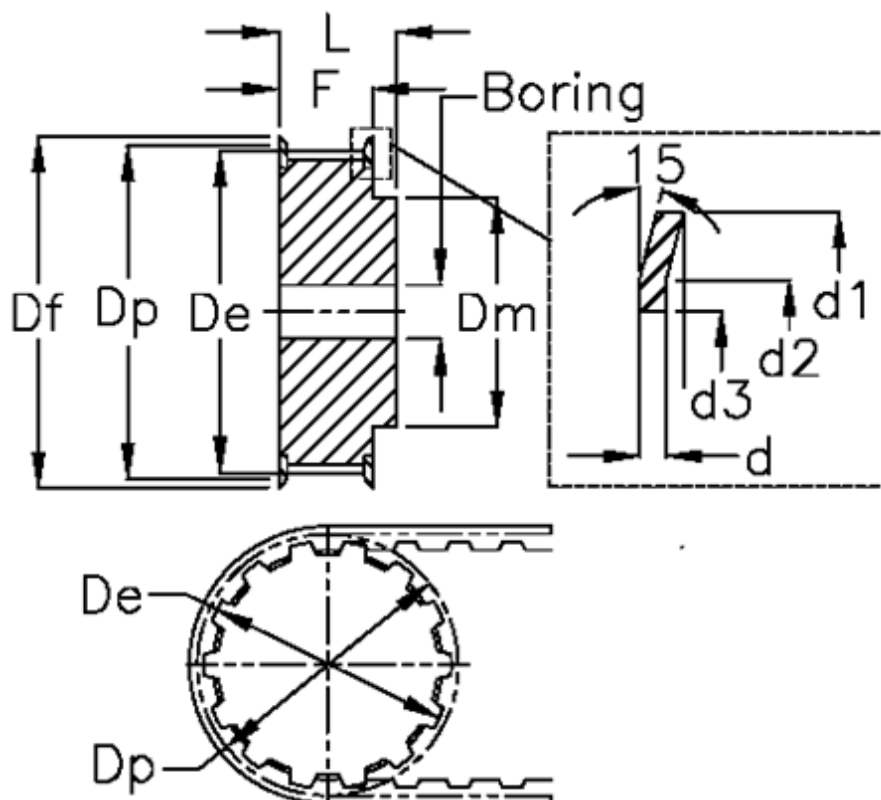

Varenummer: 60415347027  
 Beskrivelse: Tandremskive 47 T10 27/2

## Mål

d = 1	F = 37
d1 = 91	Flangetype = F31
d2 = 85.5	Forboring = 12
d3 = 76	L = 47
De = 84.1	Rembredde = - 32 mm
Df = 91	Tandantal = 27
Dm = 60	Type = T10
Dp = 86.1	V•gt = 0.602